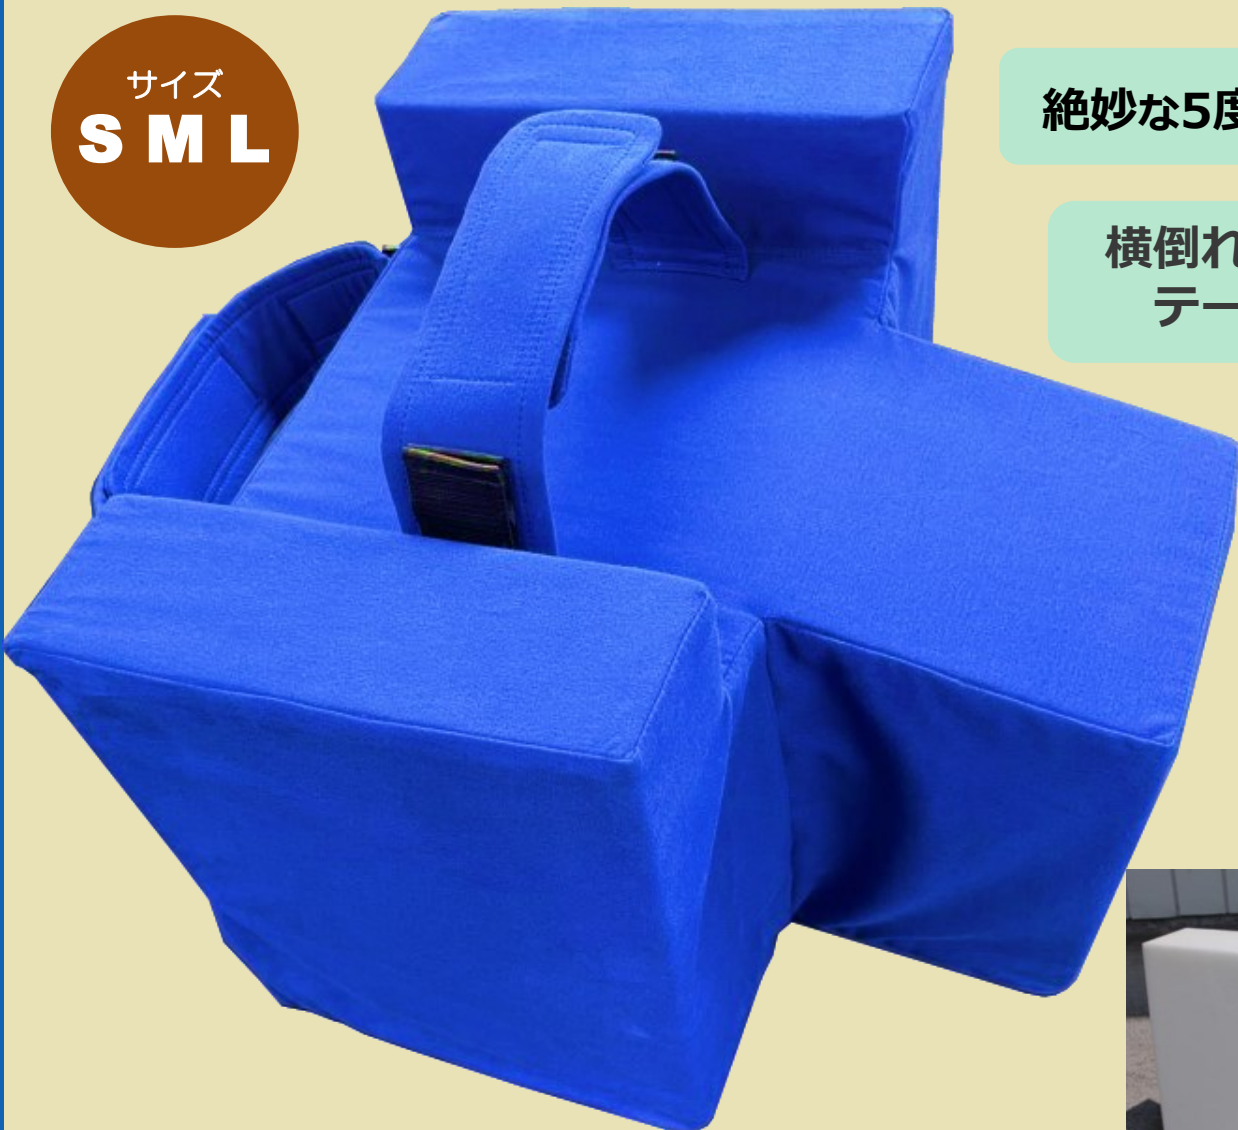

Prono

プロノ 腹臥位マット

長年の実績による形状とサイズ

サイズ
S M L

絶妙な5度傾斜

横倒れ防止の
テーパ形状

ベルト通し
4か所配置

 **SEDIA** www.sedia-info.jp

株式会社シラエ 埼玉営業所
埼玉県新座市野火止3-9-5
TEL : 048-483-4191
FAX : 048-483-4192

E-mail : sedia@sedia-info.jp

■プロノ(腹臥位マット)の特長

長年の実績ある形状とサイズ

株式会社シラエでは長年全国の腹臥位装置の作成をお手伝いしてきました。その経験からデザイン、サイズ決めを行っております。サイズは、S、M、Lの3種類です。絶妙な5度傾斜、横倒れ防止のテーパ形状などノウハウが凝縮されています。

そのままでも、仮合わせでも

腹臥位マット「プロノ」(本体)は、そのままタオルをかけ使用することも可能ですし、これをベースにして作り込んでいく事も可能な商品です。お客様のニーズにより使い方はいろいろです。

防水加工・接着納品

顔・胸部のウレタンには防水加工を施しています。また、接着納品なので手間いらず、仮合わせまでの時間を短縮できます。

ベルト通し4か所配置

ベルト通しがあらかじめ4か所に仕込んであるので、作成の手間が省けます。ベルトは回しこんでつけているので、外れにくい構造になっています。

■材質・寸法・仕様 (S、M、L サイズ)

- カバー・ベルトの基本カラーは4色。
(ベルトのサイズは各サイズ共通)
- ご希望の生地で作製の場合は別途料金がかかります。
- カバーなしの本体のみでも販売しております。