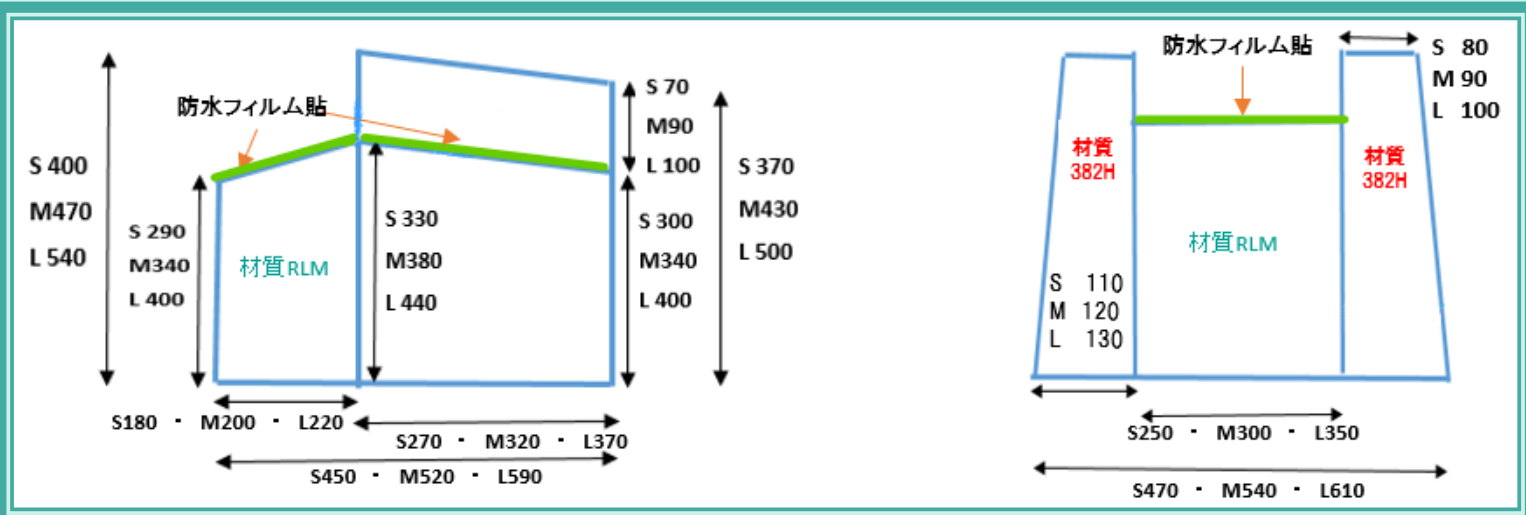

そのままでも、仮合わせでも

腹臥位マット「プロノ」(本体)は、そのままタオルをかけ使用することも可能ですし、これをベースにして作り込んでいく事も可能な商品です。お客様のニーズにより使い方はいろいろです。

防水加工・接着納品

顔・胸部のウレタンには防水加工を施しています。また、接着納品なので手間いらず、仮合わせまでの時間を短縮できます。

ベルト通し4か所配置

ベルト通しがあらかじめ4か所に仕込んであるので、作成の手間が省けます。ベルトは回しこんでつけているので、外れにくい構造になっています。

■材質・寸法・仕様 (S、M、L サイズ)

- カバー・ベルトの基本カラーは4色。
(ベルトのサイズは各サイズ共通)
- ご希望の生地で作製の場合は別途料金がかかります。
- カバーなしの本体のみでも販売しております。